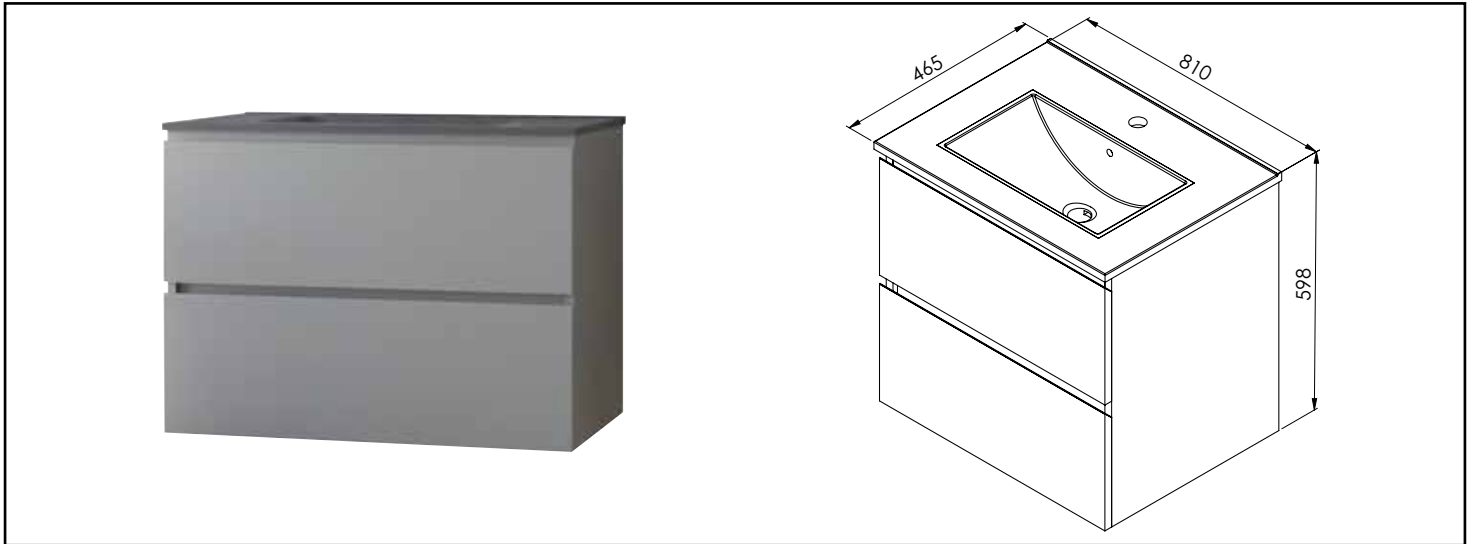

Référence : 402117512

MEUBLE SUSPENDU OSLO - DIM : 80 CM - LAQUÉ GRIS MAT - PLAN NOIR - 2 TIROIRS

CONDITIONS D'UTILISATION Convient uniquement pour l'application prescrite.

COMPATIBILITÉ Veiller à l'encombrement nécessaire au montage et à la pose du meuble.